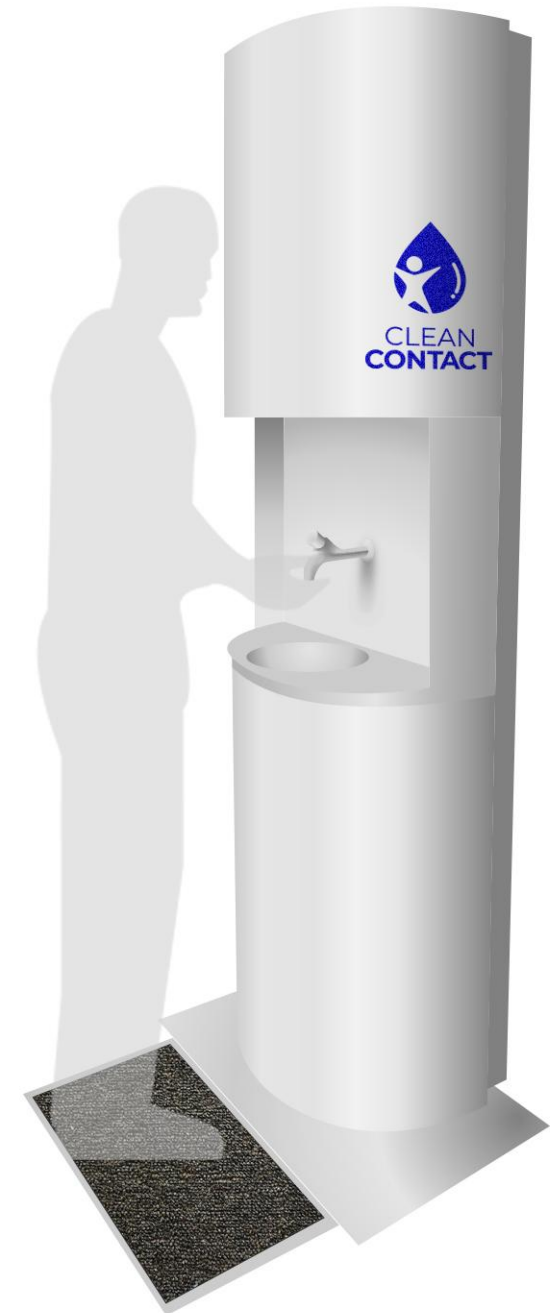

PIRQUELIMP
Servicios integrales de aseo

Tótem lava manos portátil Sanitizador de zapatos

Plataforma autónoma

Dispensador de jabón

Estanque 50 lts / 300 descargas

Estructura metálica

Llave temporizada

Bandeja desinfección zapatos

Alto 2.0 mt / Ancho 0.5 mt / Largo 0.5 mt

Peso 30 kilos sin agua

BRANDING OPCIONAL

wilfredo@pirquelimp.cl

+569 990 93 896

www.pirquelimp.cl