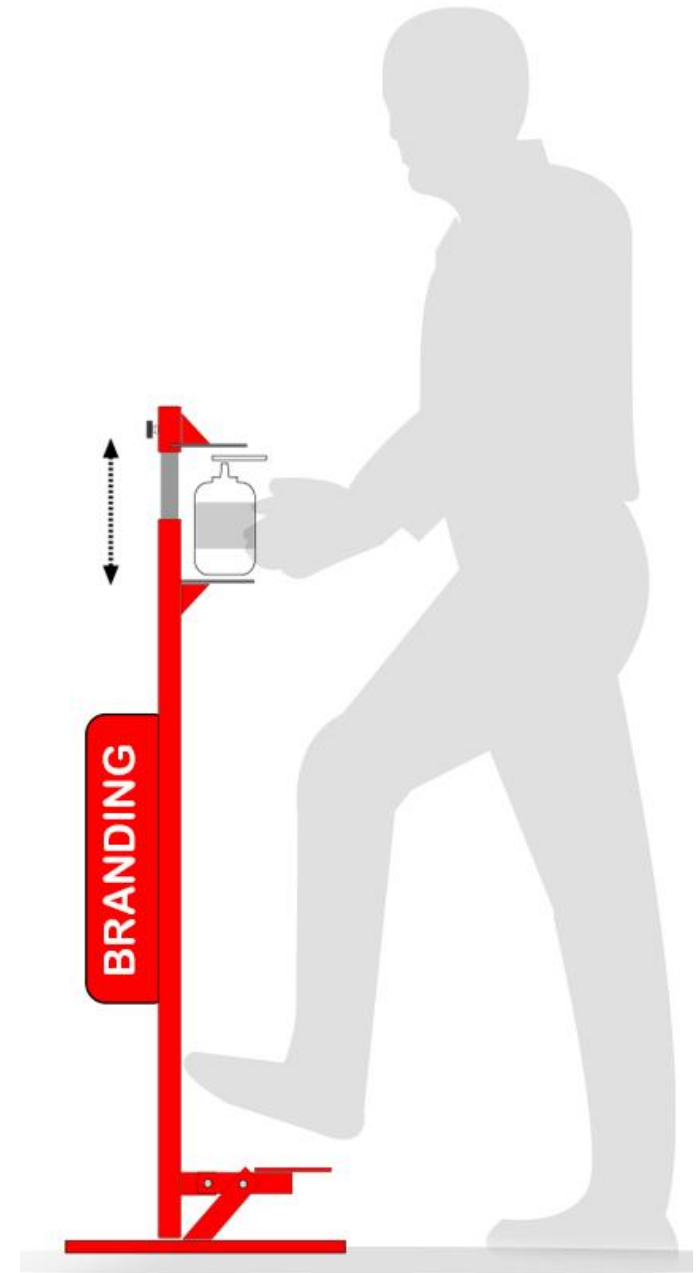

PIRQUELIMP
Servicios integrales de aseo

Dispensador de alcohol gel Sin contacto / Pedal

Plataforma autónoma

Dispensador de alcohol gel

Estructura metálica

Alto 1.2 mt / Ancho 0.25 mt / Largo 0.25 mt

Peso 7 kilos

BRANDING OPCIONAL

wilfredo@pirquelimp.cl

+569 990 93 896

www.pirquelimp.cl